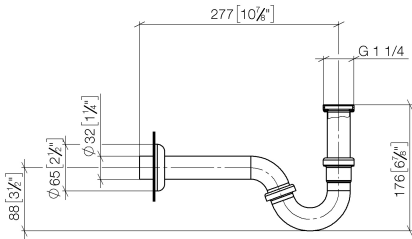

Siphon for bidet 1 1/4" - Brushed Bronze

IMO

10 050 970

• rosette Ø 65 mm

Fits: IMO, LULU, MADISON, MEM, TARA,  
CL.1, LISSÉ, VAIA, META, CYO

	Brushed Bronze	10 050 970-42
	Chrome	10 050 970-00
	Brushed Platinum	10 050 970-06
	Platinum	10 050 970-08
	Durabronze (23kt Gold)	10 050 970-09
	Dark Chrome	10 050 970-19
	Light Gold	10 050 970-26
	Brushed Light Gold	10 050 970-27
	Brushed Durabronze (23kt Gold)	10 050 970-28
	Matte Black	10 050 970-33
	Brushed Champagne (22kt Gold)	10 050 970-46
	Champagne (22kt Gold)	10 050 970-47
	Brushed Chrome	10 050 970-93
	Brushed Dark Platinum	10 050 970-99

10 050 970

mm [inches]

10 050 970

Parts for other finishes can be found here: [Chrome](#)

### Spare parts list

No.	Item Number	Name	Quantity used	Delivery time
1	09 14 05 018 90	seal	2	2
2	09 28 23 011-42	pipe	1	60
3	09 23 30 021-42	nut	3	60
4	09 14 20 006 90	seal	1	2
5	09 14 05 027 90	seal	1	2
6	09 28 23 029-42	pipe	1	60
7	09 28 23 013-42	pipe	1	60
8	09 27 01 013-42	rosette	1	60